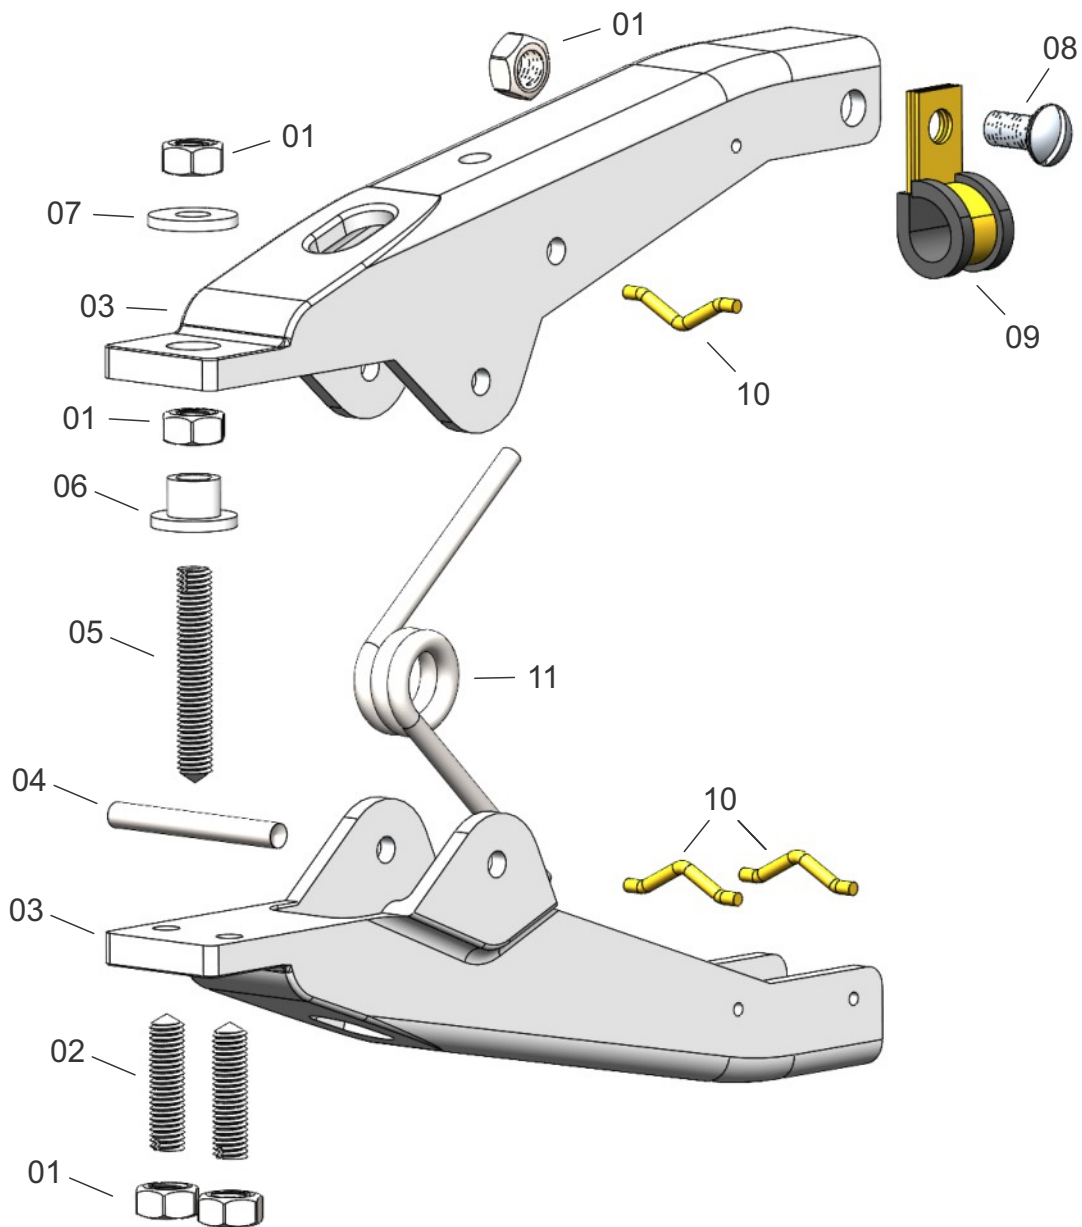

# Garra de Jacaré

ITEM	QTD	DESCRIÇÃO	CÓDIGO
01	05	PORCA DE INOX SEXTAVADA DE 1/4"	003014
02	02	PRISIONEIRO INOX PARA GARRA JACARÉ 25 mm	008039
03	02	CARÇAÇA GARRA JACARÉ	026006
04	01	PINO DE TRAVA 3/16" INOX DA GARRA JACARÉ	026003
05	01	PRISIONEIRO INOX PARA GARRA JACARÉ 40 mm	008075
06	01	BUCHA DE TEFLON DA GARRA JACARÉ	026005
07	01	ANEL DE TEFLON DA GARRA JACARÉ	026004
08	01	PARAFUSO DE FENDA GALV. CAB. ABAULADA 1/4" X 1/2"	101412
09	01	ABRAÇADEIRA C/ BORRACHA 10 mm	026001
10	03	ANEL DE TRAVA LATÃO DA GARRA JACARÉ	026002
11	01	MOLA GALVANIZADA DA GARRA JACARÉ	150030

(\*) Os produtos indicados não são vendidos separadamente

PESO	PEÇA	CÓDIGO
0,370 kg	GARRA DE JACARÉ	101104
Rev.	OBSERVAÇÕES DA REVISÃO	DATA
02	SUBSTITUIÇÃO ALLEN 1/4" X 1/2" POR PRISIONEIRO E PORCA E ALTERAÇÃO LAYOUT	12/06/2023
		RESP. JURANDIR